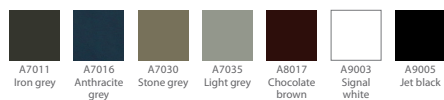

ТЕПЛО МОЖЕТ БЫТЬ РАЗНОЦВЕТНЫМ

Stelrad предлагает широкий выбор цветов теплых тонов для любых помещений и интерьеров, будь то современный минимализм, прагматичный high-tech или классический стиль.

Цвета RAL

Цвета NATURE

Цвета SANITARY

Цвета RAL

Цвета METALLIC

Приведенные цвета служат только для иллюстрации.