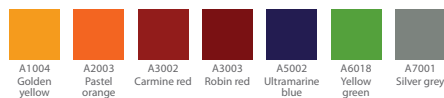

# ТЕПЛО МОЖЕТ БЫТЬ РАЗНОЦВЕТНЫМ

Stelrad предлагает широкий выбор цветов теплых тонов для любых помещений и интерьеров, будь то современный минимализм, прагматичный high-tech или классический стиль.

## Цвета RAL