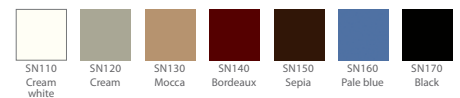

Цвета SANITARY